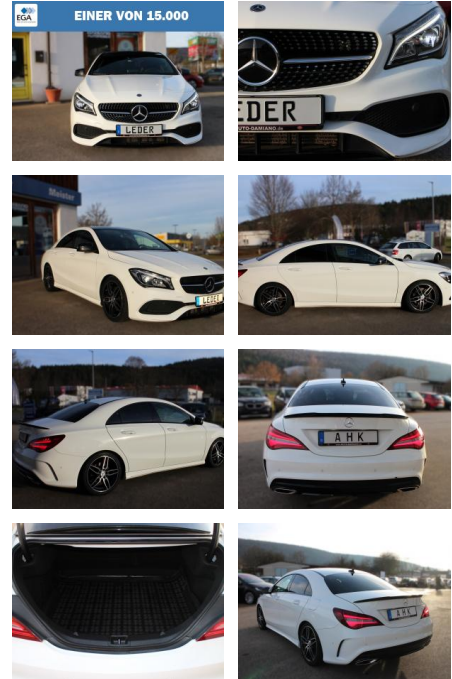

Ihr Ansprechpartner

Herr Jonas Wallmeier

E-Mail: j.wallmeier@autohaus-wallmeier.com
Telefon: 02562 9924240

Wallmeier Selected
Gronauer Str.182 - 48599 Gronau - Tel.: 02562 / 9924240

Mercedes-Benz CLA 250 AMG Line /PANO/LED/HARMAN-...

DA04-ED2412-1871005nr.:

Erstzulassung:	Kilometer:	Farbe:	Leistung:	Kraftstoffart:
08.10.2018	136.000	Weiß	155 kW / 211 PS	Benzin

PREIS	FINANZIERUNGSBEISPIEL	
25.410 €	Laufzeit: 72 Monate	Anzahlung: 25 %
	Basis-Finanzierung:**	Mtl. Rate:
	Zielraten-Finanzierung:**	215 €

- Keyless-Go Startanlage und Zentralverriegelung
- Lederlenkrad
- 18 Zoll AMG 5-Doppelspeichen schwarz und glanzgedreht
- Navigationsmodul Garmin MAP PILOT
- Night-Paket
- Panorama-Schiebedach
- Reifen-Reparaturset (Tirefit)
- Rückfahrkamera
- Scheibenwaschanlage beheizt
- Scheinwerfer LED High Performance
- Sitzheizung vorn
- Sound-System Harman-Kardon mit Logic7-Surround-System
- Spiegel-Paket
- Tempomat mit Abstandsregelung / DISTRONIC Plus mit Stop&Go-Funktion
- TFT-Farbdisplay (8.0 Zoll)