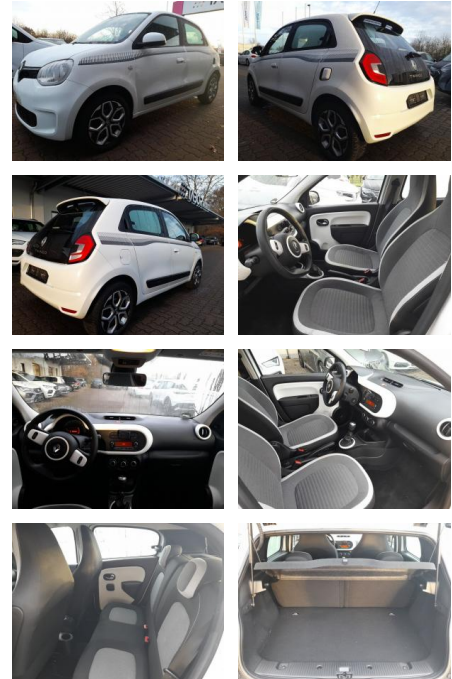

AT27-GW-A391Angebotsnr.:

Erstzulassung:	Kilometer:	Farbe:	Leistung:	Kraftstoffart:
22.06.2020	26.050	Weiß	54 kW / 73 PS	Benzin

PREIS
11.130 €

FINANZIERUNGSBEISPIEL

Laufzeit: 72 Monate Anzahlung: 25 %
Basis-Finanzierung:* Mtl. Rate:
Zielraten-Finanzierung:** Mtl. Rate: **94 €**