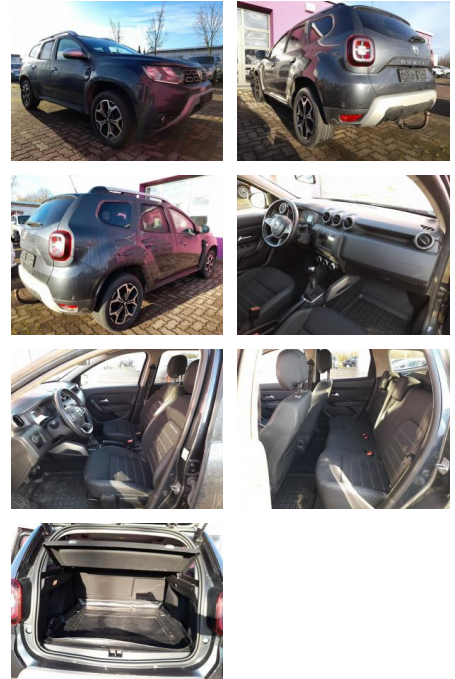

AT27-GW-A958 **Angebotsnr.:**

Erstzulassung:	Kilometer:	Farbe:	Leistung:	Kraftstoffart:
11.06.2019	64.400	Grau	85 kW / 116 PS	Diesel

PREIS
18.440 €

FINANZIERUNGSBEISPIEL

Laufzeit: 72 Monate Anzahlung: 25 %
Basis-Finanzierung:* Mtl. Rate:
Zielraten-Finanzierung:** **156 €**