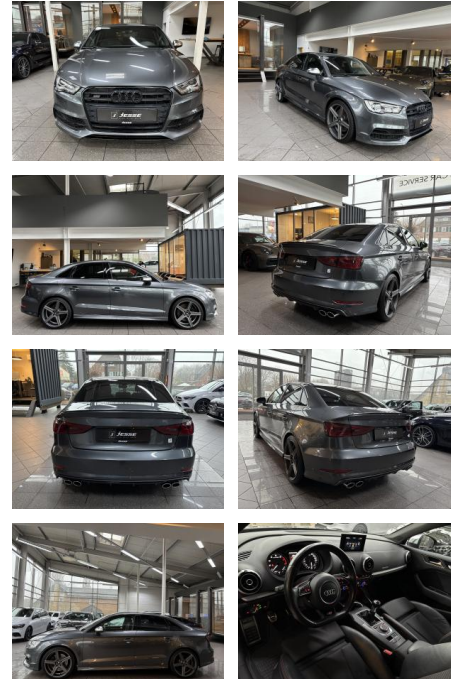

AJ02-AK2265-50 Angebotsnr.:

Erstzulassung:	Kilometer:	Farbe:	Leistung:	Kraftstoffart:
03.06.2016	114.000	Grau	294 kW / 400 PS	Benzin

PREIS
25.920 €

FINANZIERUNGSBEISPIEL

Laufzeit: 72 Monate Anzahlung: 25 %
Basis-Finanzierung:* Mtl. Rate:
Zielraten-Finanzierung:** **220 €**