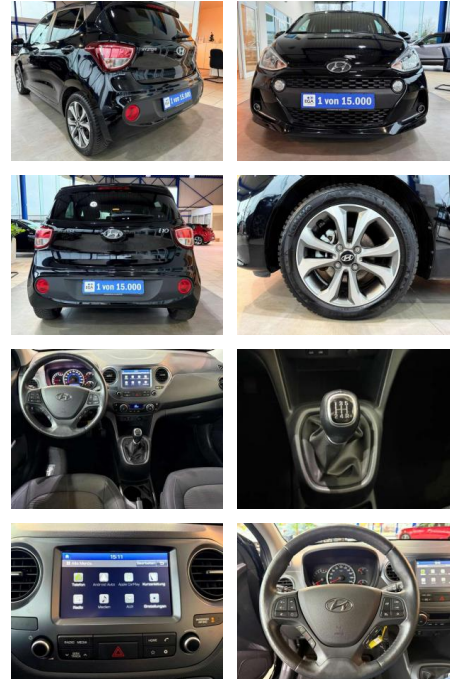

AV01-541865-1 **Angebotsnr.:**

Erstzulassung:	Kilometer:	Farbe:	Leistung:	Kraftstoffart:
01.07.2019	52.920	Schwarz	64 kW / 87 PS	Benzin

PREIS
14.470 €

FINANZIERUNGSBEISPIEL
Laufzeit: 72 Monate Anzahlung: 25 %
Basis-Finanzierung:* Mtl. Rate:
Zielraten-Finanzierung:** **123 €**