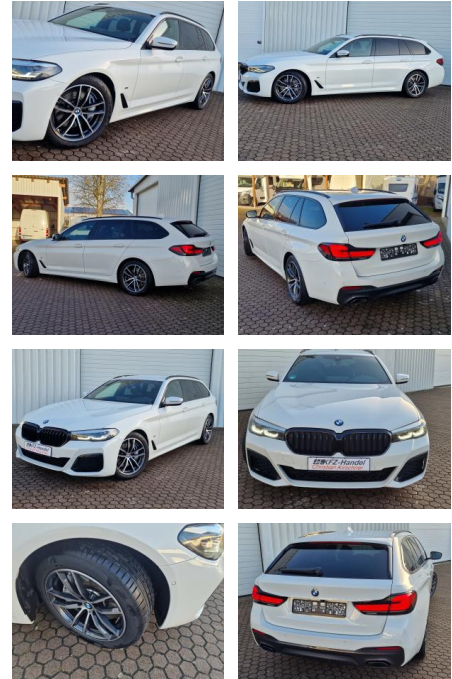

KK00-28-38005Angebotsnr.:

Erstzulassung:	Kilometer:	Farbe:	Leistung:	Kraftstoffart:	Verbr. komb.	CO2-Emission	CO2-Klasse (WLTP)
15.11.2021	12.600	Weiß	210 kW / 286 PS	Diesel	6,0 l/100km	157 g/km	F

PREIS
50.470 €