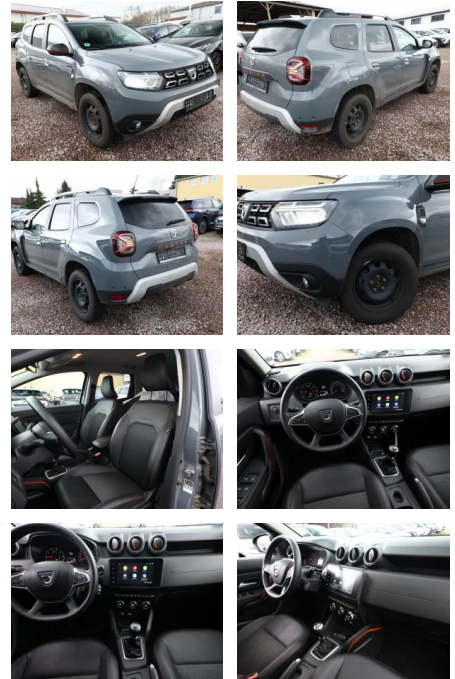

## Dacia Duster II 1.3 TCe 130 Extreme Nav PDC

AT27-GW-ANO **Angebotsnr.:**

Erstzulassung:	Kilometer:	Farbe:	Leistung:	Kraftstoffart:
14.11.2022	38.500	Diverse	96 kW / 131 PS	Benzin

**PREIS**  
**21.380 €**