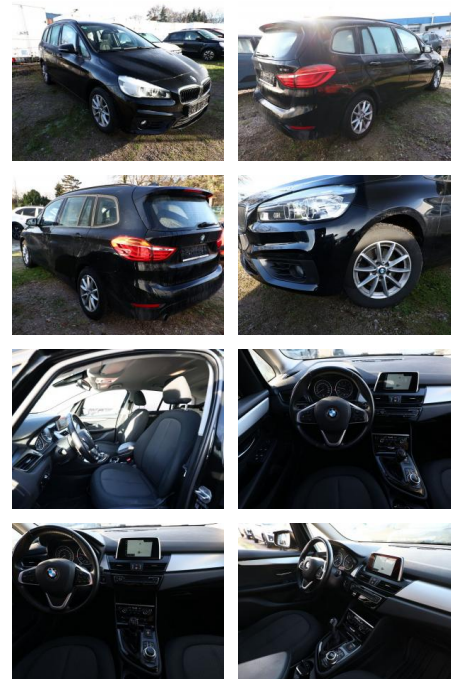

AT27-GW-AZ8575 Angebotsnr.:

Erstzulassung:	Kilometer:	Farbe:	Leistung:	Kraftstoffart:
02.01.2018	63.800	Schwarz	103 kW / 140 PS	Benzin

PREIS
19.270 €

FINANZIERUNGSBEISPIEL

Laufzeit: 72 Monate Anzahlung: 25 %
Basis-Finanzierung:* Mtl. Rate:
Zielraten-Finanzierung:** **163 €**