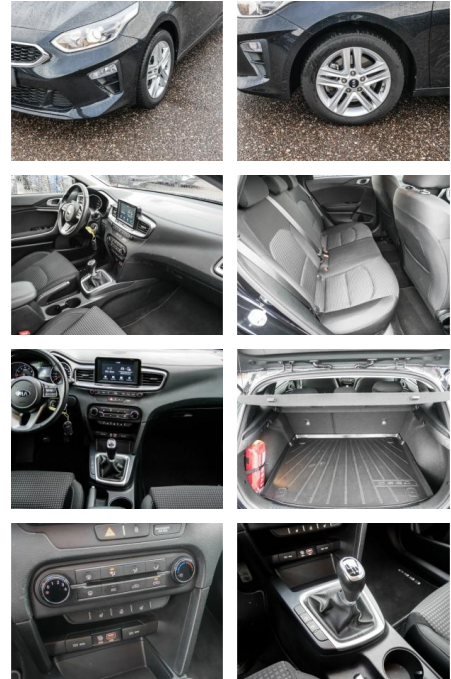

Ihr Ansprechpartner

Herr Jonas Wallmeier

E-Mail: j.wallmeier@autohaus-wallmeier.com
Telefon: 02562 9924240

Wallmeier Selected
Gronauer Str.182 - 48599 Gronau - Tel.: 02562 / 9924240

Kia Cee'd Edition 7 Limited 1.4 EU6d-T

MA05-1967-24 Angebotsnr.:

Erstzulassung:	Kilometer:	Farbe:	Leistung:	Kraftstoffart:
01.06.2019	43.500	Schwarz	73 kW / 99 PS	Benzin

PREIS
15.410 €

FINANZIERUNGSBEISPIEL

Laufzeit: 72 Monate   Anzahlung: 25 %
Basis-Finanzierung:*   Mtl. Rate:
Zielraten-Finanzierung:** **131 €**

* Basisfinanzierung: Anzahlung: 3.853 Euro, Laufzeit: 72 Monate, Nettodarlehen: 11.558 Euro, Gesamtbetrag: 18.181 Euro, Zinssätze: 7.71% Sollz. (gebunden), 7.99% eff.
** Zielratenfinanzierung: Anzahlung: 3.853 Euro, Laufzeit: 72 Monate, Nettodarlehen: 11.558 Euro, Zielrate: 7.705 Euro, Gesamtbetrag: 19.258 Euro, Zinssätze: 7.71% Sollz. (gebunden), 7.99% eff.,

Vermittlung für: Santander Consumer Bank
Repräsentatives Beispiel gem. § 17 Abs. 4 PAngV. Diese Finanzierungsangebote sind Beispiele. Gerne ermitteln wir für Sie Ihr individuelles Angebot.

Ausstattung

Sicherheit

- PDC Park Distance Control hinten
- Anti-Blockiersystem ABS
- Antischlupfregelung ASC+T
- elektronische Stabilitätskontrolle (ESP / DSP)
- Servolenkung
- Wegfahrsperr
- Kindersitzbefestigung
- **ABS**
- Airbag
- Beifahrer-Airbag
- Wegfahrsperr
- Seitenairbags
- ESP
- Antriebsschlupfregelung
- Reifendruckkontrolle
- Traktionskontrolle
- Kopfairbag
- Kindersitzbefestigung
- Pannenkitt

• Entertainment: Radio

- Telefonvorbereitung
- AUX-In
- USB-Anschluss
- MP3
- Bluetooth
- Freisprecheinrichtung
- Apple CarPlay
- Android Auto
- Touchscreen
- •

Multimedia

- Radio
- MP3 Anschluss
- Bluetooth

Komfort

- Zentralverriegelung
- Bordcomputer
- **Klimaanlage**

- Servolenkung
- Zentralverriegelung
- Elektrischer Fensterheber
- Sitzheizung
- Elektrische Aussenspiegel
- Tempomat
- Park Distance Control
- Multifunktionslenkrad
- Mittelarmlehne
- Lederlenkrad
- Geschwindigkeitsbegrenzungsanlage
- Funkfernbedienung
- **Sicht: LED-Tagfahrlicht**
- Nebelscheinwerfer
- Colorverglasung
- Rückfahrkamera
- •

Interieur

- Multifunktionslenkrad
- el. Fensterheber

STÄNDIG ÜBER 15.000 FAHRZEUGE IM BESTAND!