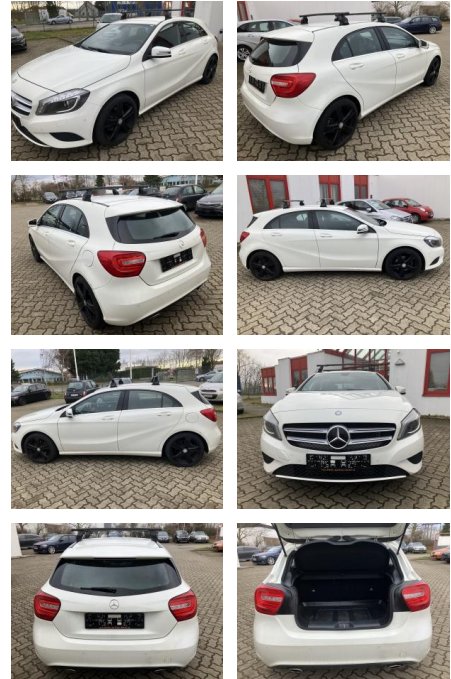

Ihr Ansprechpartner

Herr Jonas Wallmeier

E-Mail: j.wallmeier@autohaus-wallmeier.com
Telefon: 02562 9924240

Wallmeier Selected
Gronauer Str.182 - 48599 Gronau - Tel.: 02562 / 9924240

Mercedes-Benz A 180 Urban NAVI SITZHEIZUNG

AO12-SH2412-~~Angebot~~nr.:

Erstzulassung:	Kilometer:	Farbe:	Leistung:	Kraftstoffart:
03.09.2015	76.600		90 kW / 122 PS	Benzin

PREIS
14.590 €

FINANZIERUNGSBEISPIEL

Laufzeit: 72 Monate Anzahlung: 25 %
Basis-Finanzierung:* Mtl. Rate:
Zielraten-Finanzierung:** **124 €**