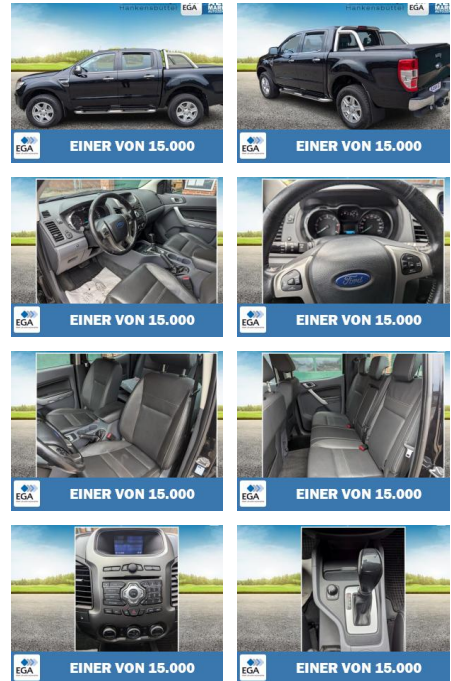

AP36-T08892 **Angebotsnr.:**

Erstzulassung:	Kilometer:	Farbe:	Leistung:	Kraftstoffart:
01.03.2016	105.964	Schwarz	147 kW / 200 PS	Diesel

PREIS	FINANZIERUNGSBEISPIEL	
24.790 €	Laufzeit: 72 Monate	Anzahlung: 25 %
	Basis-Finanzierung:**	Mtl. Rate:
	Zielraten-Finanzierung:**	210 €