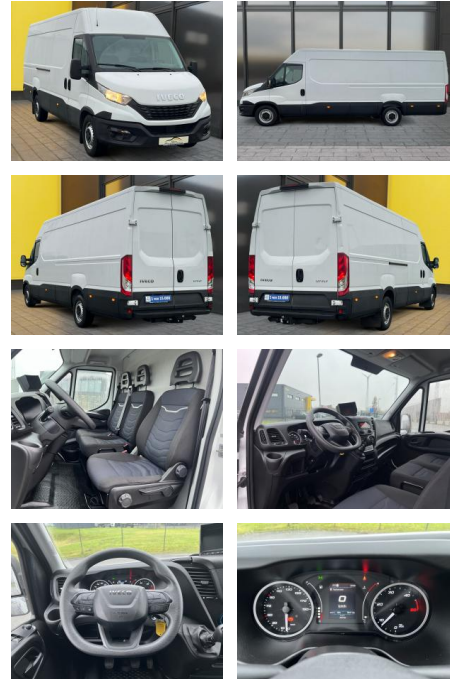

AB19-NB-124 Angebotsnr.:

Erstzulassung:	Kilometer:	Farbe:	Leistung:	Kraftstoffart:
16.02.2022	73.500	Weiß	115 kW / 156 PS	Diesel

PREIS
25.920 €

FINANZIERUNGSBEISPIEL

Laufzeit: 72 Monate Anzahlung: 25 %
Basis-Finanzierung:* Mtl. Rate:
Zielraten-Finanzierung:** **220 €**

Umwelt

- Partikelfilter

Weiteres

- elektrische Aussenspiegel
- Start Stop Automatik
- Nichtraucher

- Außenmaße: 727 x 205 x 245 cm
- FIN: ZCFC735B205452368
- Ladefläche mit Holz verkleidet
- 3
- 5 Tonner

STÄNDIG ÜBER 15.000 FAHRZEUGE IM BESTAND!