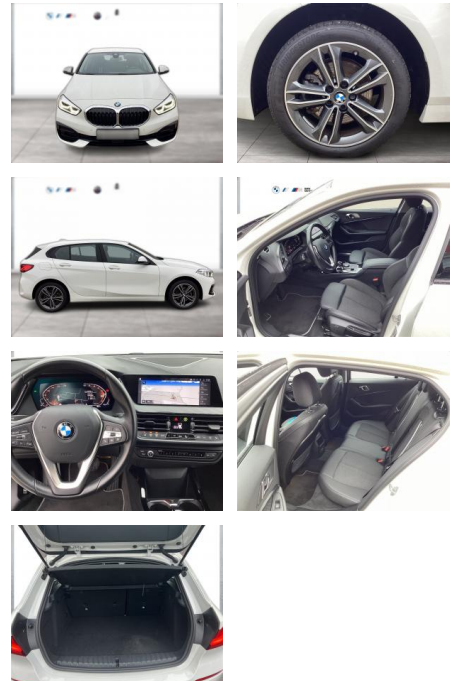

WG09-233456 Angebotsnr.:

BMW PREMIUM SELECTION.
GEBRAUCHTE AUTOMOBILE.

Erstzulassung:	Kilometer:	Farbe:	Leistung:	Kraftstoffart:
01.12.2021	52.192	Weiß	100 kW / 136 PS	Benzin

PREIS
25.080 €

FINANZIERUNGSBEISPIEL