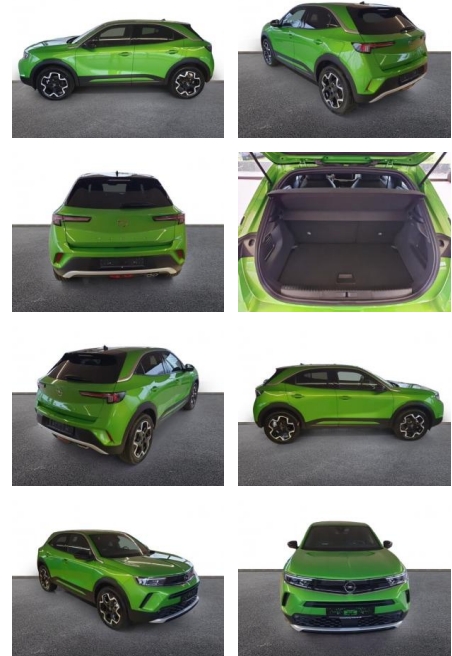

AH32-PW113825 Angebotsnr.:

Erstzulassung:	Kilometer:	Farbe:	Leistung:	Kraftstoffart:
01.11.2023	5.203	Grün	100 kW / 136 PS	Benzin

PREIS
21.790 €

FINANZIERUNGSBEISPIEL

Laufzeit: 72 Monate Anzahlung: 25 %
Basis-Finanzierung:* Mtl. Rate:
Zielraten-Finanzierung:** **185 €**