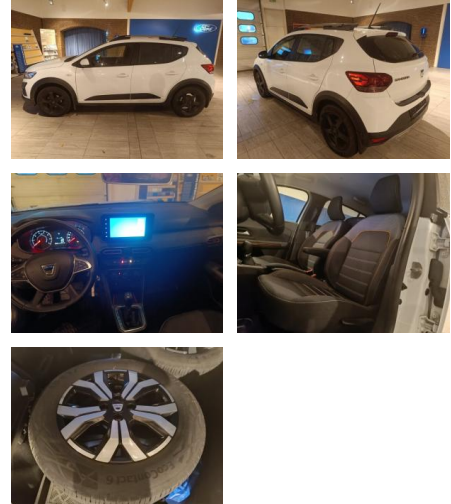

AH32-6995132Angebotsnr.:

Erstzulassung:	Kilometer:	Farbe:	Leistung:	Kraftstoffart:
01.11.2022	30.000	Weiß	67 kW / 91 PS	Benzin

PREIS
16.130 €

FINANZIERUNGSBEISPIEL

Laufzeit: 72 Monate Anzahlung: 25 %
Basis-Finanzierung:* Mtl. Rate:
Zielraten-Finanzierung:** **137 €**