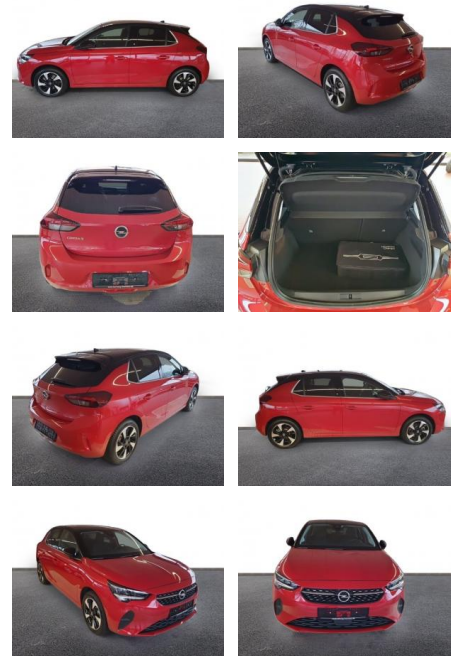

## Opel Corsa-e Elegance LED Apple CarPlay

AH32-P401580Angebotsnr.:

| Erstzulassung: | Kilometer: | Farbe: | Leistung:       | Kraftstoffart: |
|----------------|------------|--------|-----------------|----------------|
| 01.02.2023     | 4.916      | Rot    | 100 kW / 136 PS | Elektro        |