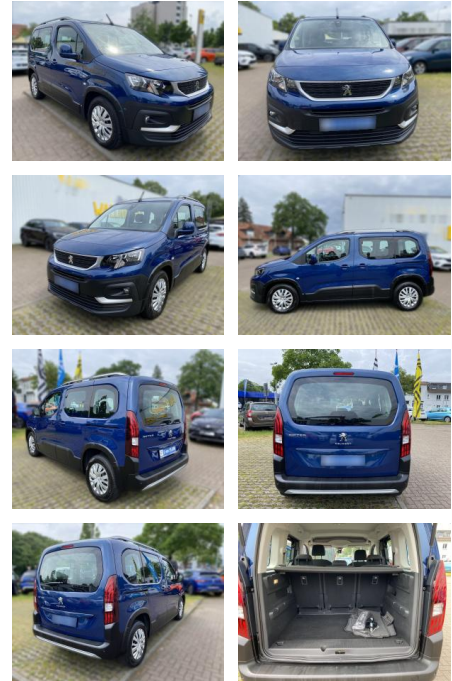

Ihr Ansprechpartner

Frau Saskia Sibbing
E-Mail: sibbing@autohaus-wallmeier.com
Telefon: 02565 4058492

Wallmeier Selected
Gronauer Str.182 - 48599 Gronau - Tel.: 02562 / 9924240

Peugeot Rifter Active L1

WS05-536276 **Angebotsnr.:**

Erstzulassung:	Kilometer:	Farbe:	Leistung:	Kraftstoffart:
26.04.2019	105.631	Diverse	96 kW / 131 PS	Diesel

PREIS
18.000 €

FINANZIERUNGSBEISPIEL
Laufzeit: 72 Monate Anzahlung: 25 %
Basis-Finanzierung:* Mtl. Rate:
Zielraten-Finanzierung:** **152 €**