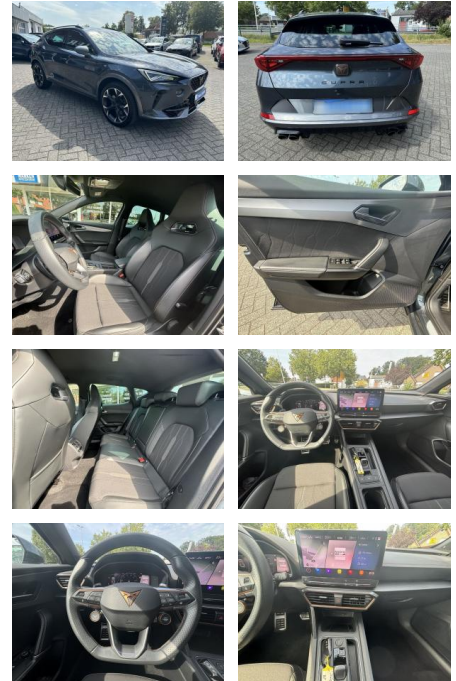

Ihr Ansprechpartner

Frau Saskia Sibbing
E-Mail: sibbing@autohaus-wallmeier.com
Telefon: 02565 4058492

Wallmeier Selected
Gronauer Str.182 - 48599 Gronau - Tel.: 02562 / 9924240

Cupra Formentor VZ 4Drive

WS05-013366 Angebotsnr.:

Erstzulassung:	Kilometer:	Farbe:	Leistung:	Kraftstoffart:	Verbr. komb.	CO2-Emission	CO2-Klasse (WLTP)
26.04.2021	53.613	Diverse	228 kW / 310 PS	Benzin	8,7 l/100km	197 g/km	G

PREIS
30.990 €

FINANZIERUNGSBEISPIEL

Laufzeit: 72 Monate   Anzahlung: 25 %
Basis-Finanzierung:*   Mtl. Rate:
Zielraten-Finanzierung:** **262 €**

* Basisfinanzierung: Anzahlung: 7.748 Euro, Laufzeit: 72 Monate, Nettodarlehen: 23.243 Euro, Gesamtbetrag: 36.562 Euro, Zinssätze: 7.71% Sollz. (gebunden), 7.99% eff.
** Zielratenfinanzierung: Anzahlung: 7.748 Euro, Laufzeit: 72 Monate, Nettodarlehen: 23.243 Euro, Zielrate: 15.495 Euro, Gesamtbetrag: 38.728 Euro, Zinssätze: 7.71% Sollz. (gebunden), 7.99% eff.,

Vermittlung für: Santander Consumer Bank
Repräsentatives Beispiel gem. § 17 Abs. 4 PAngV. Diese Finanzierungsangebote sind Beispiele. Gerne ermitteln wir für Sie Ihr individuelles Angebot.

Ausstattung

Sicherheit

- Müdigkeitswarnsystem
- Notbremsassistent
- Notrufsystem
- Reifendruckkontrollsystem
- Totwinkel-Assistent
- Spurhalteassistent

Weiteres

- Schaltwippen
- Start Stop Automatik
- •

Multimedia

- Soundsystem
- USB
- Verkehrszeichenerkennung
- Sprachsteuerung
- Touchscreen

Komfort

- Beheizbares Lenkrad
- Lederlenkrad
- Lordosenstütze
- Keyless Entry
- * abgedunkelte Scheiben im Fond *

STÄNDIG ÜBER 15.000 FAHRZEUGE IM BESTAND!