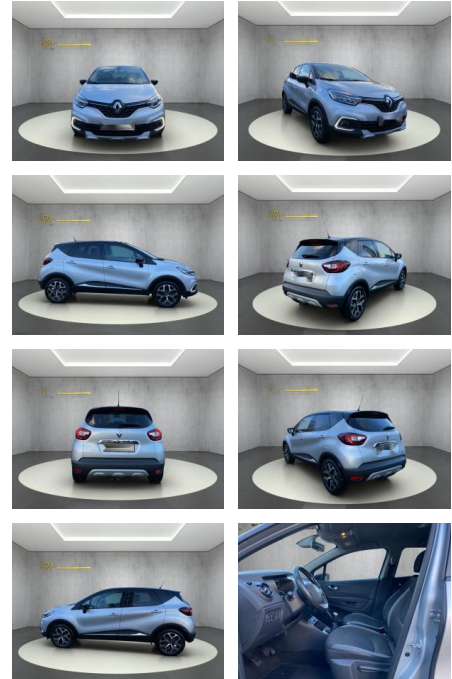

## Renault Captur Intens

WS04-M\_Wa72468603nr.:

Erstzulassung:	Kilometer:	Farbe:	Leistung:	Kraftstoffart:
25.02.2019	54.700	Diverse	66 kW / 90 PS	Benzin

**PREIS**  
**12.990 €**

**FINANZIERUNGSBEISPIEL**  
Laufzeit: 72 Monate      Anzahlung: 25 %  
Basis-Finanzierung:\*      Mtl. Rate:  
Zielraten-Finanzierung:\*\* **110 €**