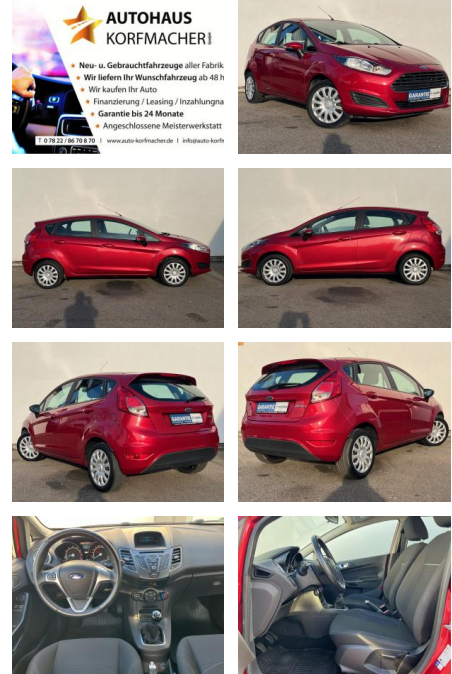

Ihr Ansprechpartner

Herr Jonas Wallmeier

E-Mail: j.wallmeier@autohaus-wallmeier.com

Telefon: 02562 9924240

Wallmeier Selected
Gronauer Str.182 - 48599 Gronau - Tel.: 02562 / 9924240

Ford Fiesta 1.25 Trend KLIMA SITZHEIZG EU6 TOP

AK82-PK2412-07162019

**AUTOHAUS
KORFMACHER**

- Neu- u. Gebrauchtfahrzeuge aller Fabrik
- Wir liefern Ihr Wunschfahrzeug ab 48 h
- Wir kaufen Ihr Auto
- Finanzierung / Leasing / Inzahlung
- Garantie bis 24 Monate
- Angeschlossene Meisterwerkstatt

www.autohaus-korfmacher.de | info@auto-korfmacher.de

Erstzulassung:	Kilometer:	Farbe:	Leistung:	Kraftstoffart:
12.12.2015	20.000	Rot	60 kW / 82 PS	Benzin

PREIS	FINANZIERUNGSBEISPIEL	
10.770 €	Laufzeit: 72 Monate	Anzahlung: 25 %
	Basis-Finanzierung:**	Mtl. Rate:
	Zielraten-Finanzierung:**	Mtl. Rate: 91 €