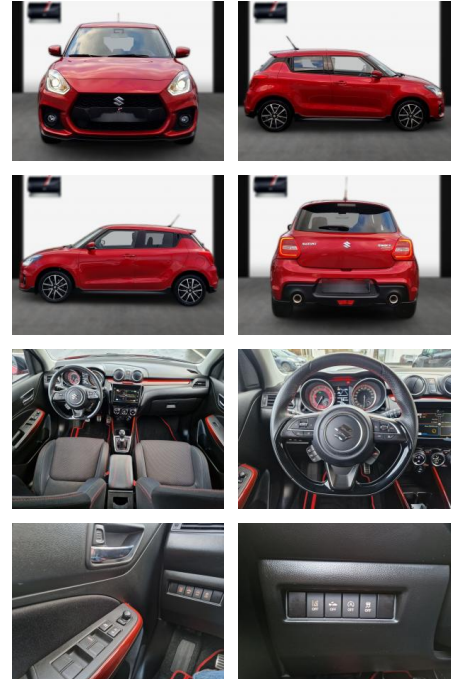

SA13-108047 Angebotsnr.:

Erstzulassung:	Kilometer:	Farbe:	Leistung:	Kraftstoffart:
26.10.2018	39.000	Diverse	103 kW / 140 PS	Benzin

PREIS
17.370 €

FINANZIERUNGSBEISPIEL

Laufzeit: 72 Monate Anzahlung: 25 %
Basis-Finanzierung:* Mtl. Rate:
Zielraten-Finanzierung:** **147 €**