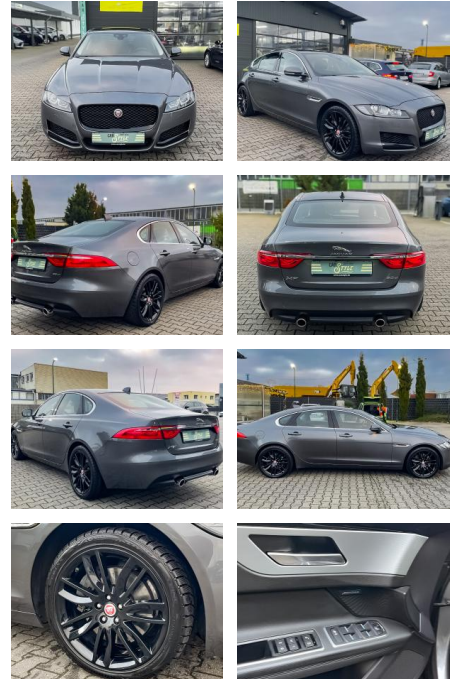

## Jaguar XF Prestige 30d RFK NAVI PANO SHZ

CS01-FO2412446 Angebotsnr.:

| Erstzulassung: | Kilometer: | Farbe: | Leistung:       | Kraftstoffart: |
|----------------|------------|--------|-----------------|----------------|
| 03.08.2016     | 129.700    | grau   | 221 kW / 300 PS | Diesel         |

**PREIS**  
**19.710 €**