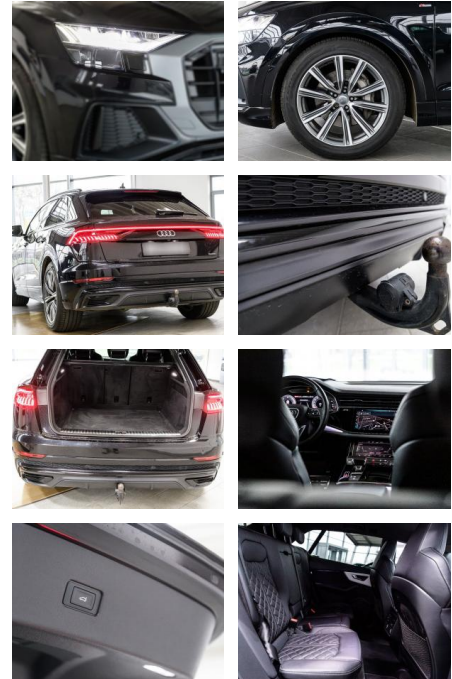

Ihr Ansprechpartner

Herr Jonas Wallmeier

E-Mail: j.wallmeier@autohaus-wallmeier.com
Telefon: 02562 9924240

Wallmeier Selected
Gronauer Str.182 - 48599 Gronau - Tel.: 02562 / 9924240

Audi Q8 50 TDI S-Line +HD MATRIX+AHK+KAMERA

AS86-Janning48478-Botsnr.:

Erstzulassung:	Kilometer:	Farbe:	Leistung:	Kraftstoffart:
27.12.2019	95.000	Diverse	210 kW / 286 PS	Diesel

PREIS
54.660 €

FINANZIERUNGSBEISPIEL

Laufzeit: 72 Monate   Anzahlung: 25 %
Basis-Finanzierung:*   Mtl. Rate:
Zielraten-Finanzierung:**   **463 €**

* Basisfinanzierung: Anzahlung: 13.665 Euro, Laufzeit: 72 Monate, Nettodarlehen: 40.995 Euro, Gesamtbetrag: 64.487 Euro, Zinssätze: 7.71% Sollz. (gebunden), 7.99% eff.
** Zielratenfinanzierung: Anzahlung: 13.665 Euro, Laufzeit: 72 Monate, Nettodarlehen: 40.995 Euro, Zielrate: 27.330 Euro, Gesamtbetrag: 68.308 Euro, Zinssätze: 7.71% Sollz. (gebunden), 7.99% eff.,

Vermittlung für: Santander Consumer Bank
Repräsentatives Beispiel gem. § 17 Abs. 4 PAngV. Diese Finanzierungsangebote sind Beispiele. Gerne ermitteln wir für Sie Ihr individuelles Angebot.

Ausstattung

Sicherheit

- Müdigkeitswarnsystem
- Notbremsassistent
- Notrufsystem
- Reifendruckkontrollsystem
- Spurhalteassistent

Multimedia

- Soundsystem
- USB
- Verkehrszeichenerkennung
- Sprachsteuerung
- Touchscreen

Komfort

- Berganfahrassistent
- Elektrische Heckklappe
- Lederlenkrad
- Lordosenstütze

Weiteres

- Schaltwippen
- Diesel
- Start Stop Automatik

Im

Kundenauftrag.Sonderausstattung:Assistenz-Paket

- Tour
- Ausstattungs-Paket: S line Sport / Plus
- Dachreling schwarz
- Diebstahlsicherung für Räder (Felgenschlösser)
- HD Matrix-LED-Scheinwerfer
- Kombiinstrument digital (virtual cockpit plus)
- Kühlergrill Single-Frame-Optik
- Platinum-Grau Matt
- Metallic-Lackierung
- Optik-Paket schwarz
- Rückfahrkamera
- Rücksitzlehne geteilt/klappbar
- verschiebbar (40:20:40)

- S Sportsitze plus vorn
- Sitzbezug / Polsterung: Leder Valcona mit Rautensteppung
- Verglasung hinten abgedunkelt (Privacyverglasung)

Weitere Ausstattung:Airbag Beifahrerseite abschaltbar

- Airbag Fahrer-/Beifahrerseite
- Ambiente-Beleuchtung
- Audi connect (Internetbasierende Dienste)
- Audi connect (Notruf- und Assistance-System)
- Audi Drive Select
- Audi music interface
- Außenspiegel elektr. verstell-
- heiz- und anklappbar
- Außenspiegel mit Bordsteinautomatik
- rechts
- Außenspiegel Wagenfarbe
- Bedienelemente Glasoptik

STÄNDIG ÜBER 15.000 FAHRZEUGE IM BESTAND!