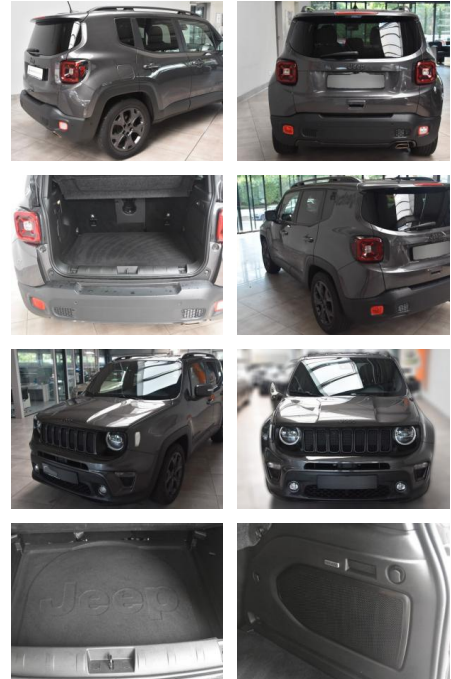

AH78-xp*3843 Angebotsnr.:

Erstzulassung:	Kilometer:	Farbe:	Leistung:	Kraftstoffart:
25.06.2021	54.850	Diverse	88 kW / 120 PS	Benzin

PREIS
19.420 €

FINANZIERUNGSBEISPIEL
Laufzeit: 72 Monate Anzahlung: 25 %
Basis-Finanzierung:* Mtl. Rate:
Zielraten-Finanzierung:** **164 €**