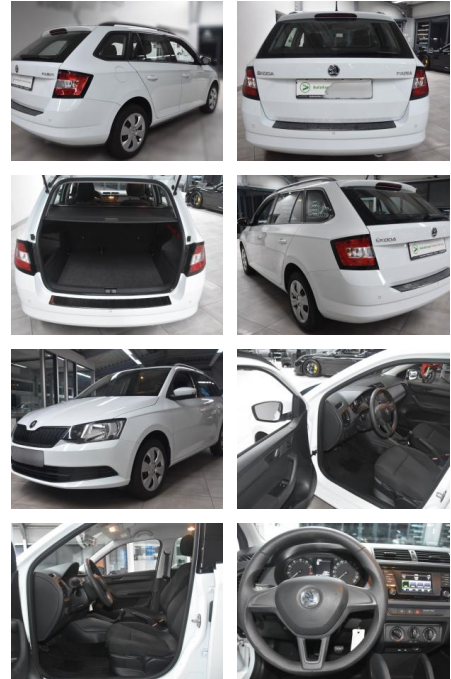

Skoda Fabia Combi Active Scheckheft Klima AUX

AH78-410462007 Angebotsnr.:

Erstzulassung:	Kilometer:	Farbe:	Leistung:	Kraftstoffart:
25.06.2017	91.455	Diverse	55 kW / 75 PS	Benzin

PREIS
9.840 €

FINANZIERUNGSBEISPIEL
Laufzeit: 72 Monate Anzahlung: 25 %
Basis-Finanzierung:* Mtl. Rate:
Zielraten-Finanzierung:** Mtl. Rate: **83 €**

- Soundsystem
- USB

Weiteres

- Start Stop Automatik
- **Sonderausstattung:**
-
- Ausstattungs-Paket: Cool & Sound
- Dachreling
- Sitz vorn links höhenverstellbar
- Sonderlackierung Laser-Weiß
- *Weitere Ausstattung:
- *
- 3-Punkt-Sicherheitsgurte hinten
- Airbag Beifahrerseite abschaltbar
- Airbag Fahrer-/Beifahrerseite
- Antriebs-Schlupfregelung (ASR)
- Ausstattungs-Paket: Green tec
- Bremsassistent
- Bremsenergieerückgewinnung