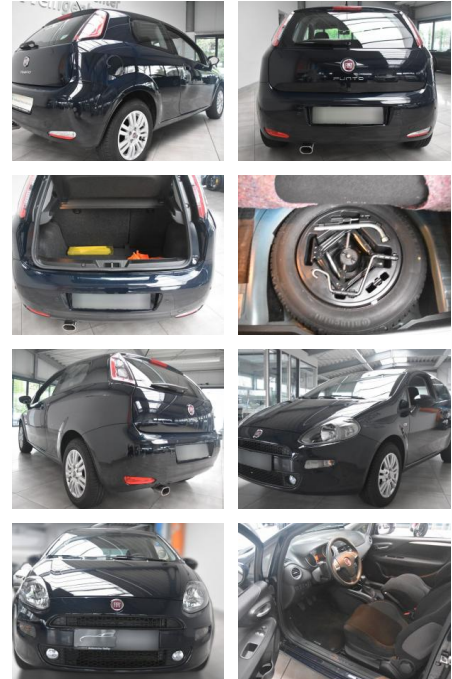

AH78-4034*OGAngebotsnr.:

Erstzulassung:	Kilometer:	Farbe:	Leistung:	Kraftstoffart:
25.07.2014	23.633	Diverse	51 kW / 69 PS	Benzin

PREIS
10.040 €

FINANZIERUNGSBEISPIEL

Laufzeit: 72 Monate Anzahlung: 25 %
Basis-Finanzierung:* Mtl. Rate:
Zielraten-Finanzierung:** Mtl. Rate: **85 €**

- Airbag Fahrer-/Beifahrerseite
- Antriebs-Schlupfregelung (ASR)
- Audiosystem: Radio mit CD- und MP3-Player
- Außenspiegel elektr. verstell- und heizbar beide
- Außenspiegel und Türgriffe außen in Wagenfarbe
- Blue & Me (Bluetooth mit Sprachsteuerung)
- USB-Schnittstelle
- MP3)
- Bordcomputer
- Einparkhilfe hinten
- Elektr. Bremskraftverteilung
- Fahrassistenten-System: Berganfahrhilfe
- Fahrassistenten-System: Bremsassistent
- Heckscheibe heizbar
- Heckscheibenwischer
- Isofix-Aufnahmen für Kindersitz an Rücksitz
- Karosserie: 3-türig

- Klimaautomatik 2-Zonen
- Kopf-Airbag-System vorn und hinten
- Kopfstützen hinten
- Lenksäule (Lenkrad) verstellbar (vertikal / axial)
- LM-Felgen
- Motor 1
- 2 Ltr. - 51 kW KAT
- Motor-Schleppmoment-Regulator (MSR)
- Rücksitz geteilt / klappbar (Asymmetrisch)
- Schadstoffarm nach Abgasnorm Euro 6
- Seitenairbag vorn
- Sitz vorn links höhenverstellbar
- Sitzausstattung: 5-Sitzer
- Wärmeschutzverglasung
- **ZusatzheizungNeben**