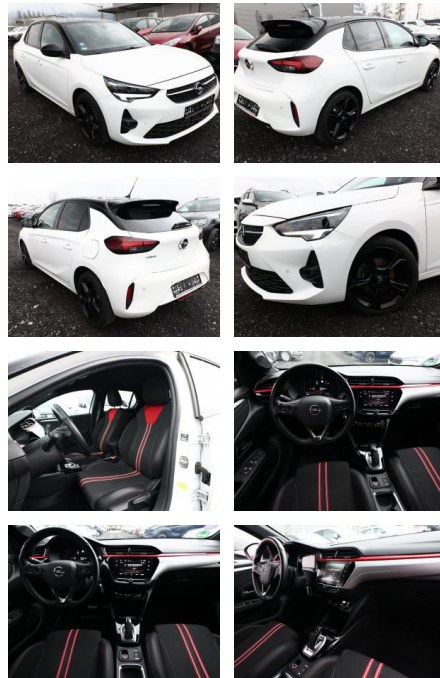

AT27-GW-ABO-1406
Angebotsnr.:

Erstzulassung:	Kilometer:	Farbe:	Leistung:	Kraftstoffart:
28.06.2021	33.950	Weiß	74 kW / 101 PS	Benzin

PREIS
16.800 €

FINANZIERUNGSBEISPIEL
 Laufzeit: 72 Monate Anzahlung: 25 %
 Basis-Finanzierung:* Mtl. Rate:
 Zielraten-Finanzierung:** **142 €**