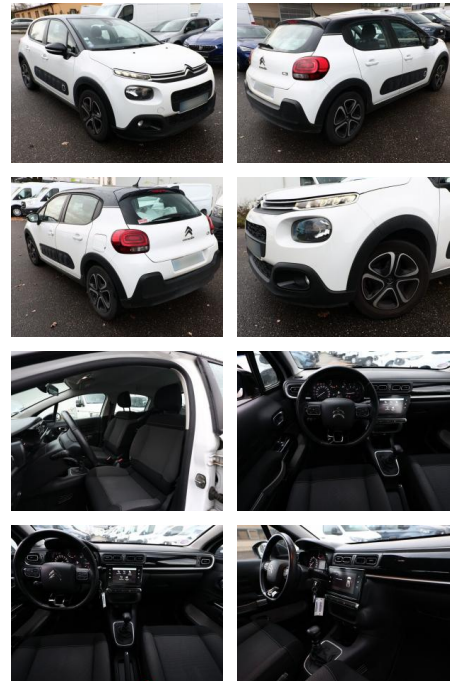

AT27-GW-AHMM Angebotsnr.:

Erstzulassung:	Kilometer:	Farbe:	Leistung:	Kraftstoffart:
15.11.2019	66.100	Weiß	81 kW / 110 PS	Benzin

PREIS
13.170 €

FINANZIERUNGSBEISPIEL

Laufzeit: 72 Monate Anzahlung: 25 %
Basis-Finanzierung:* Mtl. Rate:
Zielraten-Finanzierung:** **112 €**