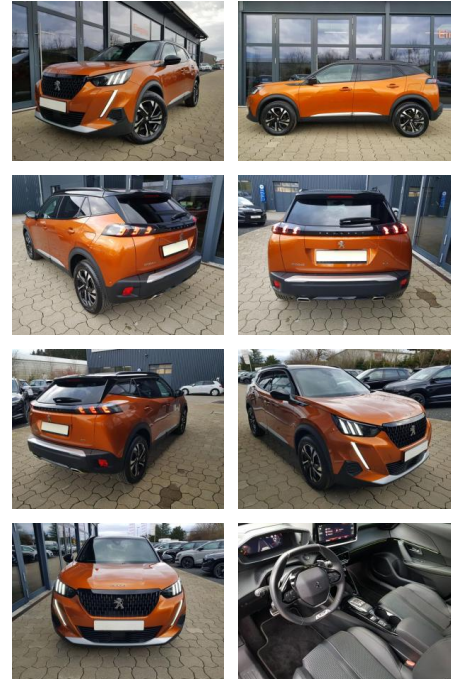

Ihr Ansprechpartner

Frau Saskia Sibbing
E-Mail: sibbing@autohaus-wallmeier.com
Telefon: 02565 4058492

Wallmeier Selected
Gronauer Str.182 - 48599 Gronau - Tel.: 02562 / 9924240

Peugeot 2008 GT 1,2 Automatik 96KW/130PS Navi,

AI08-215748 **Angebotsnr.:**

Erstzulassung:	Kilometer:	Farbe:	Leistung:	Kraftstoffart:
01.08.2023	10.700	Orange	96 kW / 131 PS	Benzin

PREIS
23.340 €

FINANZIERUNGSBEISPIEL

Laufzeit: 72 Monate Anzahlung: 25 %
Basis-Finanzierung:* Mtl. Rate:
Zielraten-Finanzierung:** **198 €**

- Lenkrad: in Sportausführung
- Lichttechnik: LED-Rückleuchten
- Farben: Orange
- Assistenzsysteme: Toter-Winkel-Assistent
- Antriebsart *: Verbrennungsmotor (ICE) sofort lieferbar

STÄNDIG ÜBER 15.000 FAHRZEUGE IM BESTAND!