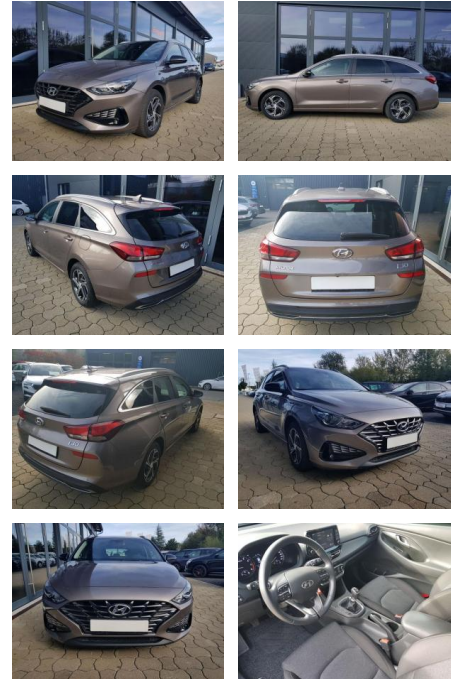

AI08-215596 **Angebotsnr.:**

Erstzulassung:	Kilometer:	Farbe:	Leistung:	Kraftstoffart:
01.06.2023	38.100	Diverse	88 kW / 120 PS	Benzin

PREIS
18.500 €

FINANZIERUNGSBEISPIEL

Laufzeit: 72 Monate Anzahlung: 25 %
Basis-Finanzierung:* Mtl. Rate:
Zielraten-Finanzierung:** **157 €**