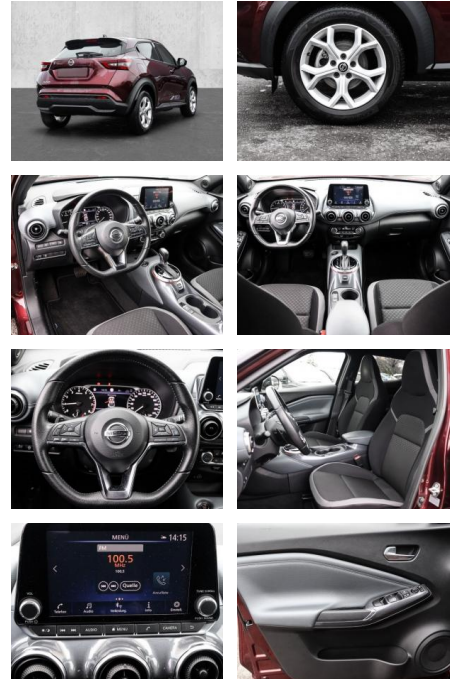

MA05-1995-24 Angebotsnr.:

Erstzulassung:	Kilometer:	Farbe:	Leistung:	Kraftstoffart:
01.07.2020	12.800	Rot	86 kW / 117 PS	Benzin

PREIS
19.000 €

FINANZIERUNGSBEISPIEL
Laufzeit: 72 Monate Anzahlung: 25 %
Basis-Finanzierung:* Mtl. Rate:
Zielraten-Finanzierung:** **161 €**

- Notrufsystem
- Pannenkitt
- **Entertainment: Radio**
- Telefonvorbereitung
- AUX-In
- USB-Anschluss
- MP3
- Bluetooth
- Freisprecheinrichtung
- Apple CarPlay
- Android Auto
- DAB
- Touchscreen
-

Multimedia