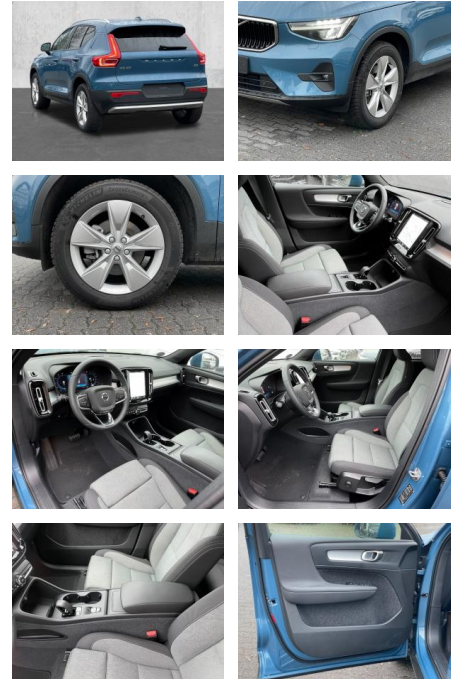

Ihr Ansprechpartner

Herr Jonas Wallmeier

E-Mail: j.wallmeier@autohaus-wallmeier.com

Telefon: 02562 9924240

Wallmeier Selected
Gronauer Str.182 - 48599 Gronau - Tel.: 02562 / 9924240

Volvo XC40 Core 2WD B3 EU6d AHK digitales

MA05-4426-24 Angebotsnr.:

Erstzulassung:	Kilometer:	Farbe:	Leistung:	Kraftstoffart:
01.12.2023	3.550	Blau	120 kW / 163 PS	Benzin

PREIS
38.680 €

FINANZIERUNGSBEISPIEL

Laufzeit: 72 Monate   Anzahlung: 25 %
Basis-Finanzierung:*   Mtl. Rate:
Zielraten-Finanzierung:** **328 €**

* Basisfinanzierung: Anzahlung: 9.670 Euro, Laufzeit: 72 Monate, Nettodarlehen: 29.010 Euro, Gesamtbetrag: 45.634 Euro, Zinssätze: 7.71% Sollz. (gebunden), 7.99% eff.
** Zielratenfinanzierung: Anzahlung: 9.670 Euro, Laufzeit: 72 Monate, Nettodarlehen: 29.010 Euro, Zielrate: 19.340 Euro, Gesamtbetrag: 48.338 Euro, Zinssätze: 7.71% Sollz. (gebunden), 7.99% eff.,

Vermittlung für: Santander Consumer Bank
Repräsentatives Beispiel gem. § 17 Abs. 4 PAngV. Diese Finanzierungsangebote sind Beispiele. Gerne ermitteln wir für Sie Ihr individuelles Angebot.

Ausstattung

Sicherheit

- PDC Park Distance Control hinten
- Anti-Blockiersystem ABS
- Antischlupfregelung ASC+T
- elektronische Stabilitätskontrolle (ESP / DSP)
- Servolenkung
- Regensensor
- Wegfahrsperre
- Kindersitzbefestigung
- PDC Park Distance Control vorne
- **ABS**
- Airbag
- Beifahrer-Airbag
- Wegfahrsperre
- Seitenairbags
- ESP
- Reifendruckkontrolle
- Traktionskontrolle
- Kopfairbag
- Knieairbag

- Kindersitzbefestigung
- Pannenset
- **Entertainment: Soundsystem**
- Radio
- USB-Anschluss
- MP3
- Apple CarPlay
- DAB
- Induktionsladen für Smartphones
- •

Multimedia

- Radio
- MP3 Anschluss

Komfort

- Zentralverriegelung
- **Servolenkung**
- Zentralverriegelung
- Elektrischer Fensterheber
- Sitzheizung

- Elektrische Aussenspiegel
- Teilbare Rucksitzlehne
- Tempomat
- Multifunktionslenkrad
- Keyless Go Startfunktion
- Innenspiegel autom. abblendbar
- Mittelarmlehne
- Innenraumfilter
- Lenksäule einstellbar
- ParkDistanceControl vorne und hinten
- Elektrische Heckklappe
- Keyless Entry
- Ambientebeleuchtung
- Lordosenstütze
- Lederlenkrad
- Geschwindigkeitsbegrenzungsanlage
- Klimautomatik-2-Zonen
- Funkfernbedienung
- **Sicht: LED-Tagfahrlicht**
- Nebelscheinwerfer
- Scheinwerferreinigung

STÄNDIG ÜBER 15.000 FAHRZEUGE IM BESTAND!