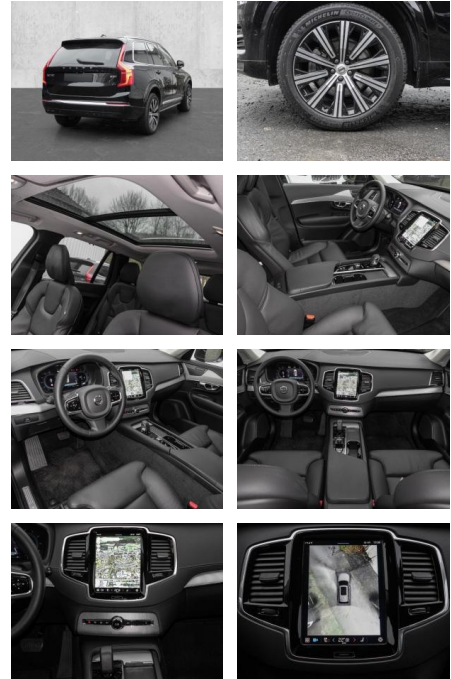

Ihr Ansprechpartner

Frau Saskia Sibbing
E-Mail: sibbing@autohaus-wallmeier.com
Telefon: 02565 4058492

Wallmeier Selected
Gronauer Str.182 - 48599 Gronau - Tel.: 02562 / 9924240

Volvo XC90 Plus Bright AWD B5 Diesel EU6d

MA05-4501-24 Angebotsnr.:

VERKAUFT

Erstzulassung:	Kilometer:	Farbe:	Leistung:	Kraftstoffart:
01.06.2023	13.630	Schwarz	173 kW / 235 PS	Diesel

PREIS
57.130 €

FINANZIERUNGSBEISPIEL

Laufzeit: 72 Monate   Anzahlung: 25 %
Basis-Finanzierung:*   Mtl. Rate:
Zielraten-Finanzierung:**   **484 €**

* Basisfinanzierung: Anzahlung: 14.283 Euro, Laufzeit: 72 Monate, Nettodarlehen: 42.848 Euro, Gesamtbetrag: 67.401 Euro, Zinssätze: 7.71% Sollz. (gebunden), 7.99% eff.
** Zielratenfinanzierung: Anzahlung: 14.283 Euro, Laufzeit: 72 Monate, Nettodarlehen: 42.848 Euro, Zielrate: 28.565 Euro, Gesamtbetrag: 71.395 Euro, Zinssätze: 7.71% Sollz. (gebunden), 7.99% eff.,

Vermittlung für: Santander Consumer Bank
Repräsentatives Beispiel gem. § 17 Abs. 4 PAngV. Diese Finanzierungsangebote sind Beispiele. Gerne ermitteln wir für Sie Ihr individuelles Angebot.

Ausstattung

Sicherheit

- PDC Park Distance Control hinten
- Anti-Blockiersystem ABS
- Antischlupfregelung ASC+T
- elektronische Stabilitätskontrolle (ESP / DSP)
- Servolenkung
- Regensensor
- Wegfahrsperre
- Kindersitzbefestigung
- Allrad
- PDC Park Distance Control vorne
- **ABS**
- Airbag
- Beifahrer-Airbag
- Wegfahrsperre
- Seitenairbags
- ESP
- Reifendruckkontrolle
- Traktionskontrolle
- Kindersitze integriert

- Kopfairbag
- Knieairbag
- Kindersitzbefestigung
- Pannenset
- **Entertainment: Soundsystem**
- Radio
- USB-Anschluss
- Harman-Kardon
- Apple CarPlay
- Android Auto
- DAB
- Induktionsladen für Smartphones

Multimedia

- Radio
- el. Sitzverstellung

Komfort

- Zentralverriegelung
- Bordcomputer

Servolenkung

- Zentralverriegelung
- Elektrischer Fensterheber
- Sitzheizung
- Elektrische Aussenspiegel
- Teilbare Rucksitzlehne
- Tempomat
- Standheizung
- Multifunktionslenkrad
- Keyless Go Startfunktion
- Elektrische Sitze
- Innenspiegel autom. abblendbar
- Mittelarmlehne
- Innenraumfilter
- Lenksäule einstellbar
- ParkDistanceControl vorne und hinten
- Elektrische Heckklappe
- Keyless Entry
- Memory Sitze
- Ambientebeleuchtung
- Lordosenstütze

STÄNDIG ÜBER 15.000 FAHRZEUGE IM BESTAND!