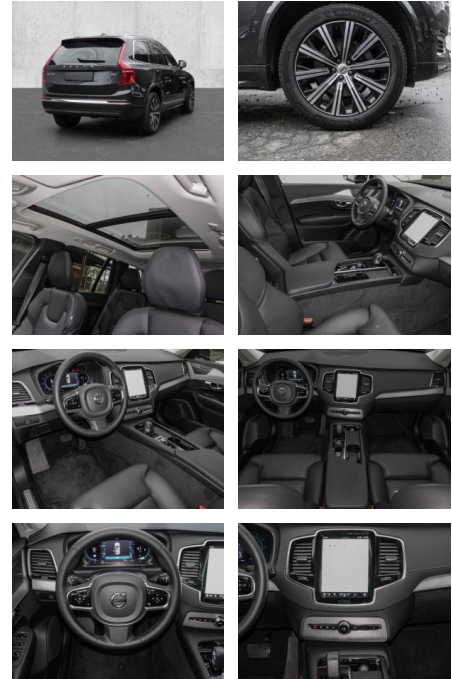

Ihr Ansprechpartner

Frau Saskia Sibbing
E-Mail: sibbing@autohaus-wallmeier.com
Telefon: 02565 4058492

Wallmeier Selected
Gronauer Str.182 - 48599 Gronau - Tel.: 02562 / 9924240

Volvo XC90 Plus Bright AWD B5 Diesel EU6d

MA05-4500-24 Angebotsnr.:

Erstzulassung:	Kilometer:	Farbe:	Leistung:	Kraftstoffart:
01.11.2023	15.731	Grau	173 kW / 235 PS	Diesel

PREIS
57.130 €

FINANZIERUNGSBEISPIEL
Laufzeit: 72 Monate   Anzahlung: 25 %
Basis-Finanzierung:*   Mtl. Rate:
Zielraten-Finanzierung:**   **484 €**

* Basisfinanzierung: Anzahlung: 14.283 Euro, Laufzeit: 72 Monate, Nettodarlehen: 42.848 Euro, Gesamtbetrag: 67.401 Euro, Zinssätze: 7.71% Sollz. (gebunden), 7.99% eff.
** Zielratenfinanzierung: Anzahlung: 14.283 Euro, Laufzeit: 72 Monate, Nettodarlehen: 42.848 Euro, Zielrate: 28.565 Euro, Gesamtbetrag: 71.395 Euro, Zinssätze: 7.71% Sollz. (gebunden), 7.99% eff.,

Vermittlung für: Santander Consumer Bank
Repräsentatives Beispiel gem. § 17 Abs. 4 PAngV. Diese Finanzierungsangebote sind Beispiele. Gerne ermitteln wir für Sie Ihr individuelles Angebot.

Ausstattung

Sicherheit

- PDC Park Distance Control hinten
- Anti-Blockiersystem ABS
- Antischlupfregelung ASC+T
- elektronische Stabilitätskontrolle (ESP / DSP)
- Servolenkung
- Regensensor
- Wegfahrsperre
- Kindersitzbefestigung
- Allrad
- PDC Park Distance Control vorne
- **ABS**
- Airbag
- Beifahrer-Airbag
- Wegfahrsperre
- Seitenairbags
- ESP
- Reifendruckkontrolle
- Traktionskontrolle
- Kindersitze integriert

- Kopfairbag
- Knieairbag
- Kindersitzbefestigung
- Pannenkitt
- **Entertainment: Soundsystem**
- Radio
- USB-Anschluss
- Harman-Kardon
- Apple CarPlay
- Android Auto
- DAB
- Induktionsladen für Smartphones

Multimedia

- Radio
- el. Sitzverstellung

Komfort

- Zentralverriegelung
- Bordcomputer

Servolenkung

- Zentralverriegelung
- Elektrischer Fensterheber
- Sitzheizung
- Elektrische Aussenspiegel
- Teilbare Ruedcksitzlehne
- Tempomat
- Standheizung
- Multifunktionslenkrad
- Keyless Go Startfunktion
- Elektrische Sitze
- Innenspiegel autom. abblendbar
- Mittelarmlehne
- Innenraumfilter
- Lenksaeule einstellbar
- ParkDistanceControl vorne und hinten
- Elektrische Heckklappe
- Keyless Entry
- Memory Sitze
- Ambientebeleuchtung
- Lordosenstütze

STÄNDIG ÜBER 15.000 FAHRZEUGE IM BESTAND!