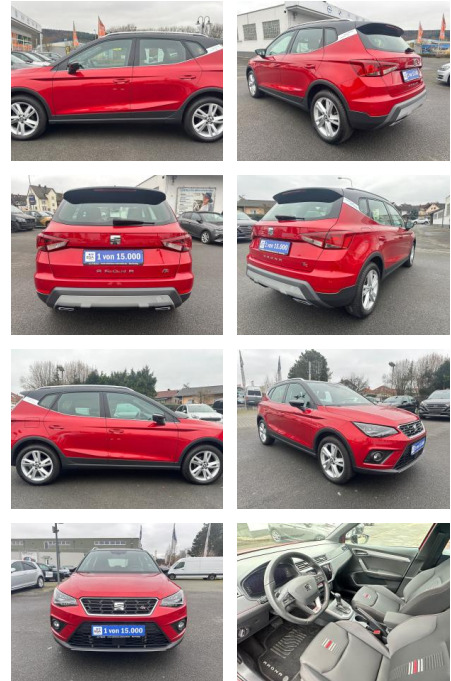

Ihr Ansprechpartner

Frau Saskia Sibbing
E-Mail: sibbing@autohaus-wallmeier.com
Telefon: 02565 4058492

Wallmeier Selected
Gronauer Str.182 - 48599 Gronau - Tel.: 02562 / 9924240

Seat Arona Seat Arona 1.0 TSI Kamera*SHZ*Navi

AH18-SH2412-Argo Basis..

Erstzulassung:	Kilometer:	Farbe:	Leistung:	Kraftstoffart:	Verbr. komb.	CO2-Emission	CO2-Klasse (WLTP)
01.07.2021	29.000	Rot	81 kW / 110 PS	Benzin	6,2 l/100km	141 g/km	E

PREIS
18.980 €