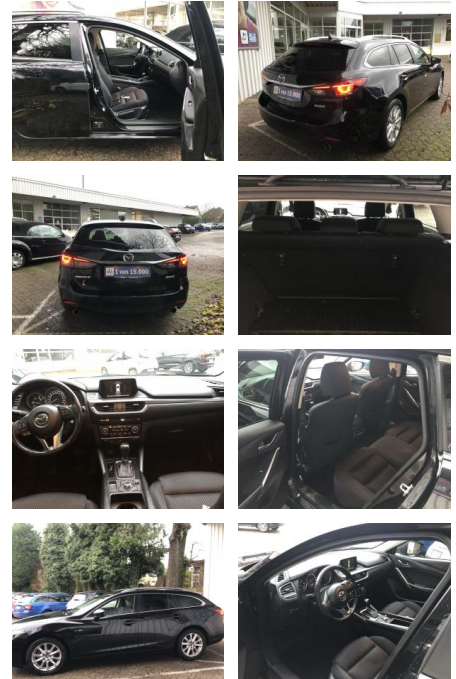

Ihr Ansprechpartner

Frau Saskia Sibbing
E-Mail: sibbing@autohaus-wallmeier.com
Telefon: 02565 4058492

Wallmeier Selected
Gronauer Str.182 - 48599 Gronau - Tel.: 02562 / 9924240

Mazda 6 2.2 SKYACTIVE-D EXCLUSIVE LINE KLIMA PDC...

FL00-H6290H2Angebotsnr.:

Erstzulassung: 08.06.2016 **Kilometer:** 158.930 **Farbe:** Schwarz **Leistung:** 110 kW / 150 PS **Kraftstoffart:** Diesel

PREIS
15.260 €

FINANZIERUNGSBEISPIEL
Laufzeit: 72 Monate Anzahlung: 25 %
Basis-Finanzierung:* Mtl. Rate:
Zielraten-Finanzierung:** **129 €**