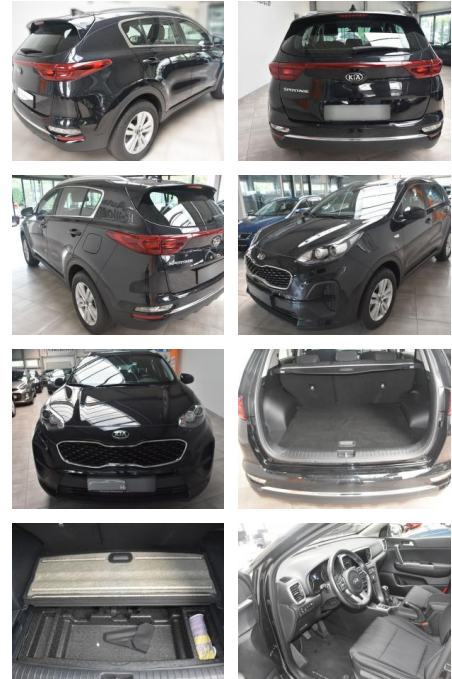

## Kia Sportage 2WD Kamera Navi Totewinkl ACC

AH78-xO\*3879Angebotsnr.:

Erstzulassung:	Kilometer:	Farbe:	Leistung:	Kraftstoffart:
26.02.2022	14.450	Diverse	97 kW / 132 PS	Benzin

**PREIS**  
**21.480 €**

**FINANZIERUNGSBEISPIEL**  
Laufzeit: 72 Monate      Anzahlung: 25 %  
Basis-Finanzierung:\*      Mtl. Rate:  
Zielraten-Finanzierung:\*\* **182 €**