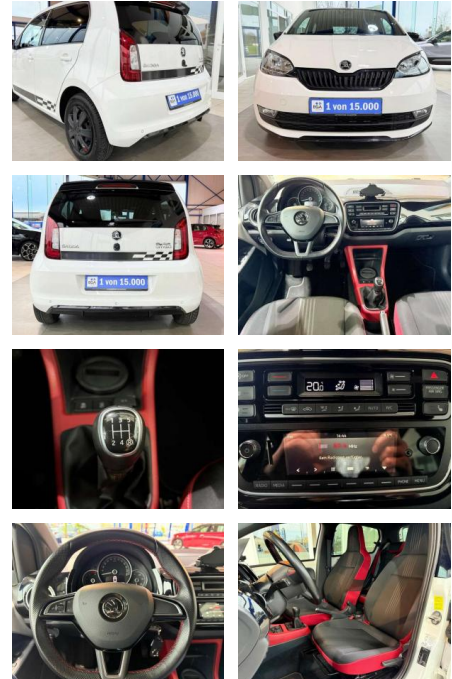

Ihr Ansprechpartner

Frau Saskia Sibbing
E-Mail: sibbing@autohaus-wallmeier.com
Telefon: 02565 4058492

Wallmeier Selected
Gronauer Str.182 - 48599 Gronau - Tel.: 02562 / 9924240

Skoda Citigo 1.0 MPI Monte Carlo SHZG Klima

AV01-635509-20 Angebotsnr.:

| Erstzulassung: | Kilometer: | Farbe: | Leistung: | Kraftstoffart: |
|----------------|------------|--------|---------------|----------------|
| 01.06.2019 | 20.610 | Weiß | 44 kW / 60 PS | Benzin |

- Anti-Blockiersystem ABS

Multimedia

- Radio

Weiteres

- 1 von 15.000 Fahrzeugen - Sonderausstattung 4 Lautsprecher zusätzlich Klimaautomatik Sitz vorn rechts höhenverstellbar Sitzheizung vorn Sonderlackierung Candy-weiss Tagfahrlicht LED Urban-Paket (Bordcomputer)
- Einparkhilfe hinten
- Geschwindigkeits-Regelanlage (Tempomat)
- Fahrassistenz-System: City-Safe-Drive) Vorbereitung für mobiles Navigationssystem Serienausstattung Airbag Beifahrerseite abschaltbar Airbag Fahrer-/Beifahrerseite