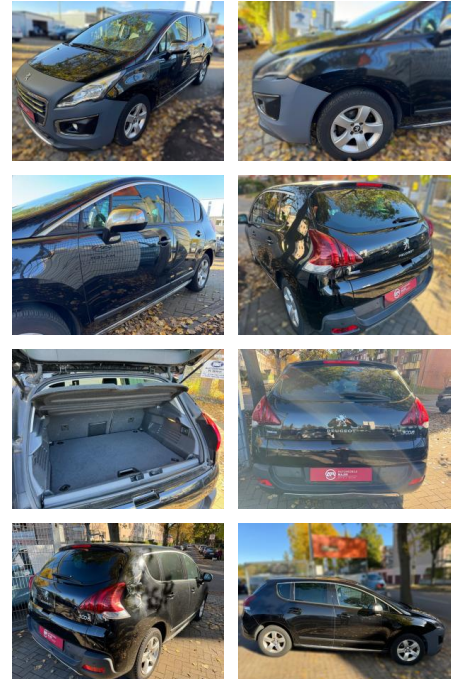

Ihr Ansprechpartner

Herr Jonas Wallmeier

E-Mail: j.wallmeier@autohaus-wallmeier.com
Telefon: 02562 9924240

Wallmeier Selected
Gronauer Str.182 - 48599 Gronau - Tel.: 02562 / 9924240

Peugeot 3008 Allure NAVI*HEADUP*PANORAMA*LEDER

AM64-4075548 **Angebotsnr.:**

Erstzulassung:	Kilometer:	Farbe:	Leistung:	Kraftstoffart:	Verbr. komb.	CO2-Emission	CO2-Klasse (WLTP)
25.11.2015	99.973	Diverse	88 kW / 120 PS	Diesel	4,1 l/100km	109 g/km	

- Head-up-Display
- Heckklappe zweiteilig
- Innenleuchten LED
- Isofix-Aufnahmen für Kindersitz
- Karosserie: 5-türig
- Klimaautomatik
- getrennt regelbar Fahrer-/Beifahrerseite
- Kopf-Airbag-System
- Kopf-Airbag-System hinten
- Kühlergrill verchromt
- Lendenwirbelstütze Sitz vorn links
- verstellbar
- Lenkrad (Sport/Leder)
- Lenksäule (Lenkrad) verstellbar
- LM-Felgen
- Mittelarmlehne hinten
- Modellpflege
- Motor 1
- 6 Ltr. - 88 kW Blue-HDI FAP
- Panoramadach (vollverglaste Dachfläche)
- Parkbremse elektrisch