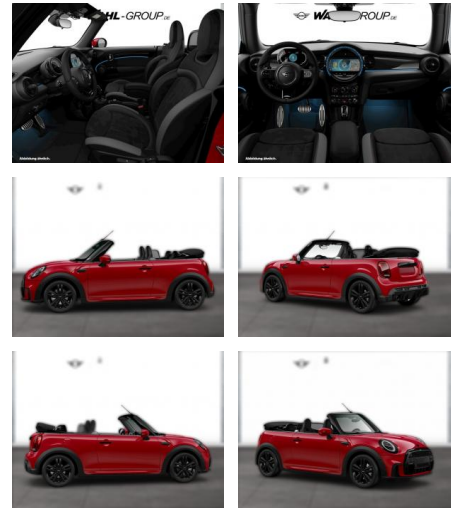

WG03-232371 Angebotsnr.:

Erstzulassung:	Kilometer:	Farbe:	Leistung:	Kraftstoffart:
01.01.2022	16.000	Rot	100 kW / 136 PS	Benzin

PREIS
28.900 €

FINANZIERUNGSBEISPIEL

Laufzeit: 72 Monate Anzahlung: 25 %
Basis-Finanzierung:* Mtl. Rate:
Zielraten-Finanzierung:** **245 €**