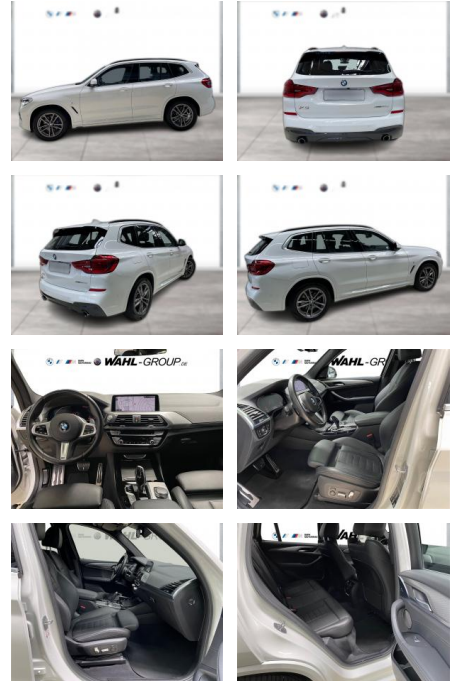

WG10-258263 Angebotsnr.:

Erstzulassung:	Kilometer:	Farbe:	Leistung:	Kraftstoffart:
01.03.2021	84.539	Weiß	195 kW / 265 PS	Diesel

PREIS
42.490 €

FINANZIERUNGSBEISPIEL
Laufzeit: 72 Monate Anzahlung: 25 %
Basis-Finanzierung:* Mtl. Rate:
Zielraten-Finanzierung:** **360 €**