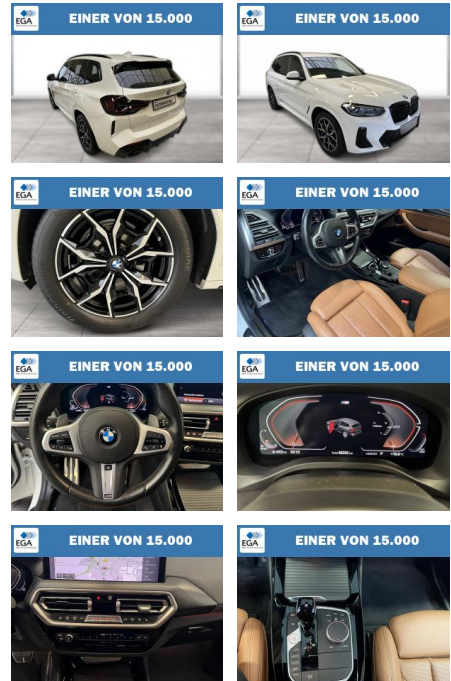

BMW X3 xDrive20d M Sport Laser HeadUp AHK

WG08-232719 Angebotsnr.:

Erstzulassung:	Kilometer:	Farbe:	Leistung:	Kraftstoffart:
01.12.2021	68.389	Weiß	140 kW / 190 PS	Diesel

PREIS 47.440 €	FINANZIERUNGSBEISPIEL	
	Laufzeit: 72 Monate	Anzahlung: 25 %
	Basis-Finanzierung:*	Mtl. Rate:
	Zielraten-Finanzierung:**	402 €