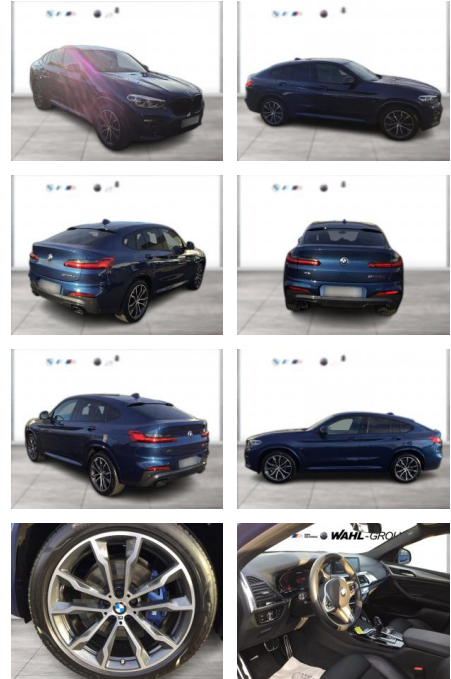

WG05-214415 Angebotsnr.:

Erstzulassung:	Kilometer:	Farbe:	Leistung:	Kraftstoffart:
01.04.2020	95.600	Blau	240 kW / 326 PS	Diesel

PREIS
46.410 €

FINANZIERUNGSBEISPIEL
Laufzeit: 72 Monate Anzahlung: 25 %
Basis-Finanzierung:* Mtl. Rate:
Zielraten-Finanzierung:** **399 €**