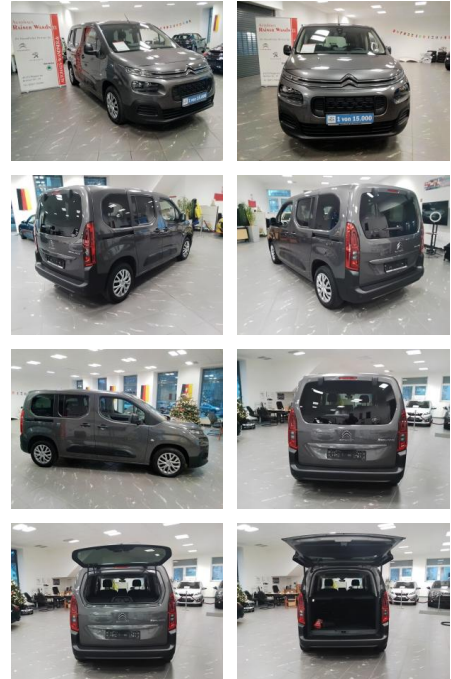

RW01-FG2412-**Angebotsnr:**

VERKAUFT

Erstzulassung: 14.12.2020 **Kilometer:** 43.000 **Farbe:** Grau **Leistung:** 75 kW / 102 PS **Kraftstoffart:** Diesel

PREIS
17.290 €

FINANZIERUNGSBEISPIEL
Laufzeit: 72 Monate Anzahlung: 25 %
Basis-Finanzierung:* Mtl. Rate:
Zielraten-Finanzierung:** **146 €**