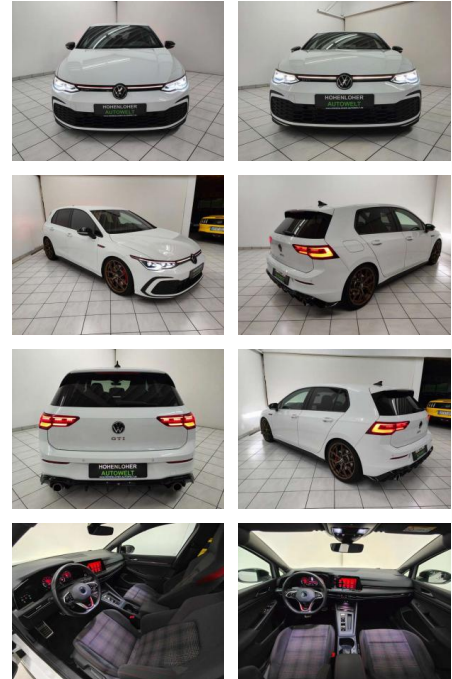

## Volkswagen Golf VIII Lim. GTI \*ACC \*SHZ \*MATRIX

HA14-067667 Angebotsnr.:

Erstzulassung:	Kilometer:	Farbe:	Leistung:	Kraftstoffart:	Verbr. komb.	CO2-Emission	CO2-Klasse (WLTP)
01.12.2020	75.227	Weiß	180 kW / 245 PS	Benzin	6,5 l/100km	149 g/km	E