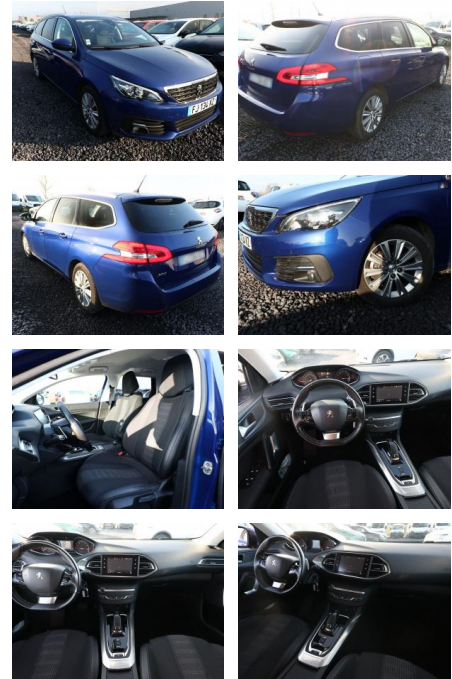

AT27-GW-ABO440 Gebotsnr.:

Erstzulassung:	Kilometer:	Farbe:	Leistung:	Kraftstoffart:
04.09.2019	58.650	Blau	96 kW / 131 PS	Benzin

PREIS
17.230 €

FINANZIERUNGSBEISPIEL

Laufzeit: 72 Monate Anzahlung: 25 %
Basis-Finanzierung:* Mtl. Rate:
Zielraten-Finanzierung:** **146 €**