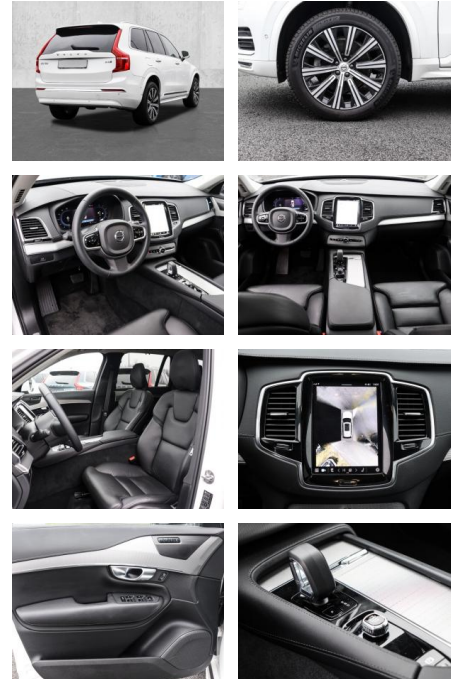

Ihr Ansprechpartner

Frau Saskia Sibbing
E-Mail: sibbing@autohaus-wallmeier.com
Telefon: 02565 4058492

Wallmeier Selected
Gronauer Str.182 - 48599 Gronau - Tel.: 02562 / 9924240

Volvo XC90 Plus Bright AWD B5 Diesel EU6d

MA05-4504-24 Angebotsnr.:

Erstzulassung:	Kilometer:	Farbe:	Leistung:	Kraftstoffart:
01.09.2022	23.022	Weiß	173 kW / 235 PS	Diesel

PREIS
54.640 €

FINANZIERUNGSBEISPIEL

Laufzeit: 72 Monate   Anzahlung: 25 %
Basis-Finanzierung:*   Mtl. Rate:
Zielraten-Finanzierung:** **463 €**

* Basisfinanzierung: Anzahlung: 13.660 Euro, Laufzeit: 72 Monate, Nettodarlehen: 40.980 Euro, Gesamtbetrag: 64.463 Euro, Zinssätze: 7.71% Sollz. (gebunden), 7.99% eff.
** Zielratenfinanzierung: Anzahlung: 13.660 Euro, Laufzeit: 72 Monate, Nettodarlehen: 40.980 Euro, Zielrate: 27.320 Euro, Gesamtbetrag: 68.283 Euro, Zinssätze: 7.71% Sollz. (gebunden), 7.99% eff.,

Vermittlung für: Santander Consumer Bank
Repräsentatives Beispiel gem. § 17 Abs. 4 PAngV. Diese Finanzierungsangebote sind Beispiele. Gerne ermitteln wir für Sie Ihr individuelles Angebot.

Ausstattung

Sicherheit

- PDC Park Distance Control hinten
- Anti-Blockiersystem ABS
- Antischlupfregelung ASC+T
- elektronische Stabilitätskontrolle (ESP / DSP)
- Servolenkung
- Regensensor
- Wegfahrsperre
- Kindersitzbefestigung
- Allrad
- PDC Park Distance Control vorne
- **ABS**
- Airbag
- Beifahrer-Airbag
- Wegfahrsperre
- Seitenairbags
- ESP
- Reifendruckkontrolle
- Traktionskontrolle
- Kindersitze integriert

- Kopfairbag
- Knieairbag
- Kindersitzbefestigung
- Pannenset
- **Entertainment: Soundsystem**
- Radio
- USB-Anschluss
- Harman-Kardon
- Android Auto
- DAB
- Induktionsladen für Smartphones

Multimedia

- Radio
- el. Sitzverstellung

Komfort

- Zentralverriegelung
- Bordcomputer
- **Servolenkung**

- Zentralverriegelung
- Elektrischer Fensterheber
- Sitzheizung
- Elektrische Aussenspiegel
- Teilbare Ruedsitzlehne
- Tempomat
- Standheizung
- Multifunktionslenkrad
- Keyless Go Startfunktion
- Elektrische Sitze
- Innenspiegel autom. abblendbar
- Mittelarmlehne
- Innenraumfilter
- Lenksaeule einstellbar
- ParkDistanceControl vorne und hinten
- Elektrische Heckklappe
- Keyless Entry
- Memory Sitze
- Ambientebeleuchtung
- Lordosenstütze
- Sitzheizung hinten

STÄNDIG ÜBER 15.000 FAHRZEUGE IM BESTAND!