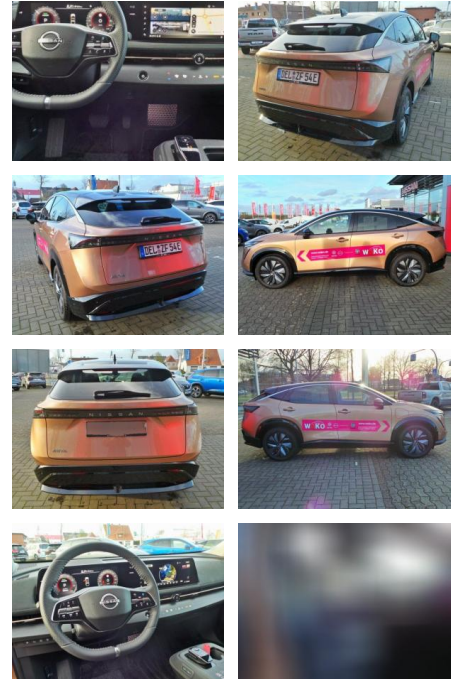

Ihr Ansprechpartner

Frau Saskia Sibbing
E-Mail: sibbing@autohaus-wallmeier.com
Telefon: 02565 4058492

Wallmeier Selected
Gronauer Str.182 - 48599 Gronau - Tel.: 02562 / 9924240

Nissan Ariya Evolve Pack 87kWh Klima PDC Navi

WK03-VFW-170 **Angebotsnr.:**

Erstzulassung:	Kilometer:	Farbe:	Leistung:	Kraftstoffart:
27.10.2023	5.500	Beige	178 kW / 242 PS	Elektro

PREIS
46.810 €

FINANZIERUNGSBEISPIEL

Laufzeit: 72 Monate Anzahlung: 25 %
Basis-Finanzierung:* Mtl. Rate:
Zielraten-Finanzierung:** **396 €**