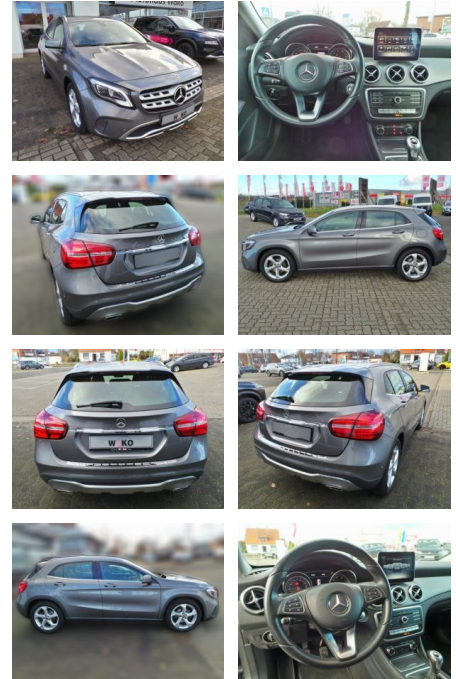

Ihr Ansprechpartner

Frau Saskia Sibbing
E-Mail: sibbing@autohaus-wallmeier.com
Telefon: 02565 4058492

Wallmeier Selected
Gronauer Str.182 - 48599 Gronau - Tel.: 02562 / 9924240

Mercedes-Benz GLA 180 Urban Parktronic Navi Tem...

WK03-9981-45Angebotsnr.:

Erstzulassung: 13.04.2017 **Kilometer:** 62.690 **Farbe:** Diverse **Leistung:** 90 kW / 122 PS **Kraftstoffart:** Benzin

PREIS 20.030 €	FINANZIERUNGSBEISPIEL		* Basisfinanzierung: Anzahlung: 5.008 Euro, Laufzeit: 72 Monate, Nettodarlehen: 15.023 Euro, Gesamtbetrag: 23.631 Euro, Zinssätze: 7.71% Sollz. (gebunden), 7.99% eff. ** Zielratenfinanzierung: Anzahlung: 5.008 Euro, Laufzeit: 72 Monate, Nettodarlehen: 15.023 Euro, Zielrate: 10.015 Euro, Gesamtbetrag: 25.032 Euro, Zinssätze: 7.71% Sollz. (gebunden), 7.99% eff., Vermittlung für: Santander Consumer Bank Repräsentatives Beispiel gem. § 17 Abs. 4 PAngV. Diese Finanzierungsangebote sind Beispiele. Gerne ermitteln wir für Sie Ihr individuelles Angebot.
	Laufzeit: 72 Monate	Anzahlung: 25 %	
	Basis-Finanzierung:**	Mtl. Rate:	
	Zielraten-Finanzierung:**	170 €	