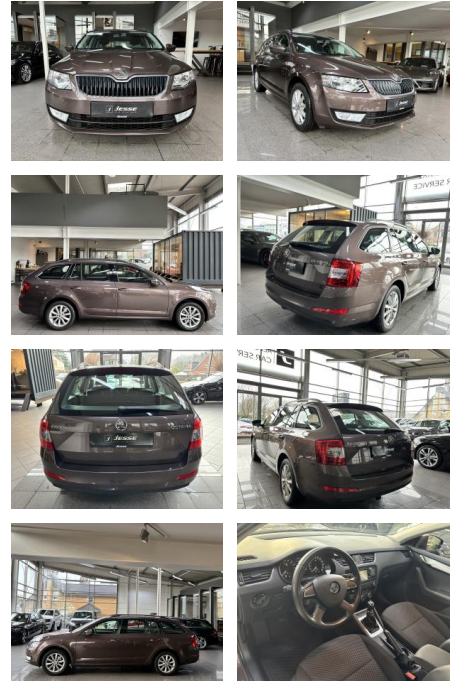

Ihr Ansprechpartner

Frau Saskia Sibbing
E-Mail: sibbing@autohaus-wallmeier.com
Telefon: 02565 4058492

Wallmeier Selected
Gronauer Str.182 - 48599 Gronau - Tel.: 02562 / 9924240

Skoda Octavia Combi 2.0 TDI DPF Ambition SHZ PDC...

AJ02-DM2200-24 Angebotsnr.:

Erstzulassung:	Kilometer:	Farbe:	Leistung:	Kraftstoffart:
08.10.2014	151.000	Braun	110 kW / 150 PS	Diesel

PREIS
10.470 €

FINANZIERUNGSBEISPIEL
Laufzeit: 72 Monate Anzahlung: 25 %
Basis-Finanzierung:* Mtl. Rate:
Zielraten-Finanzierung:** Mtl. **89 €**